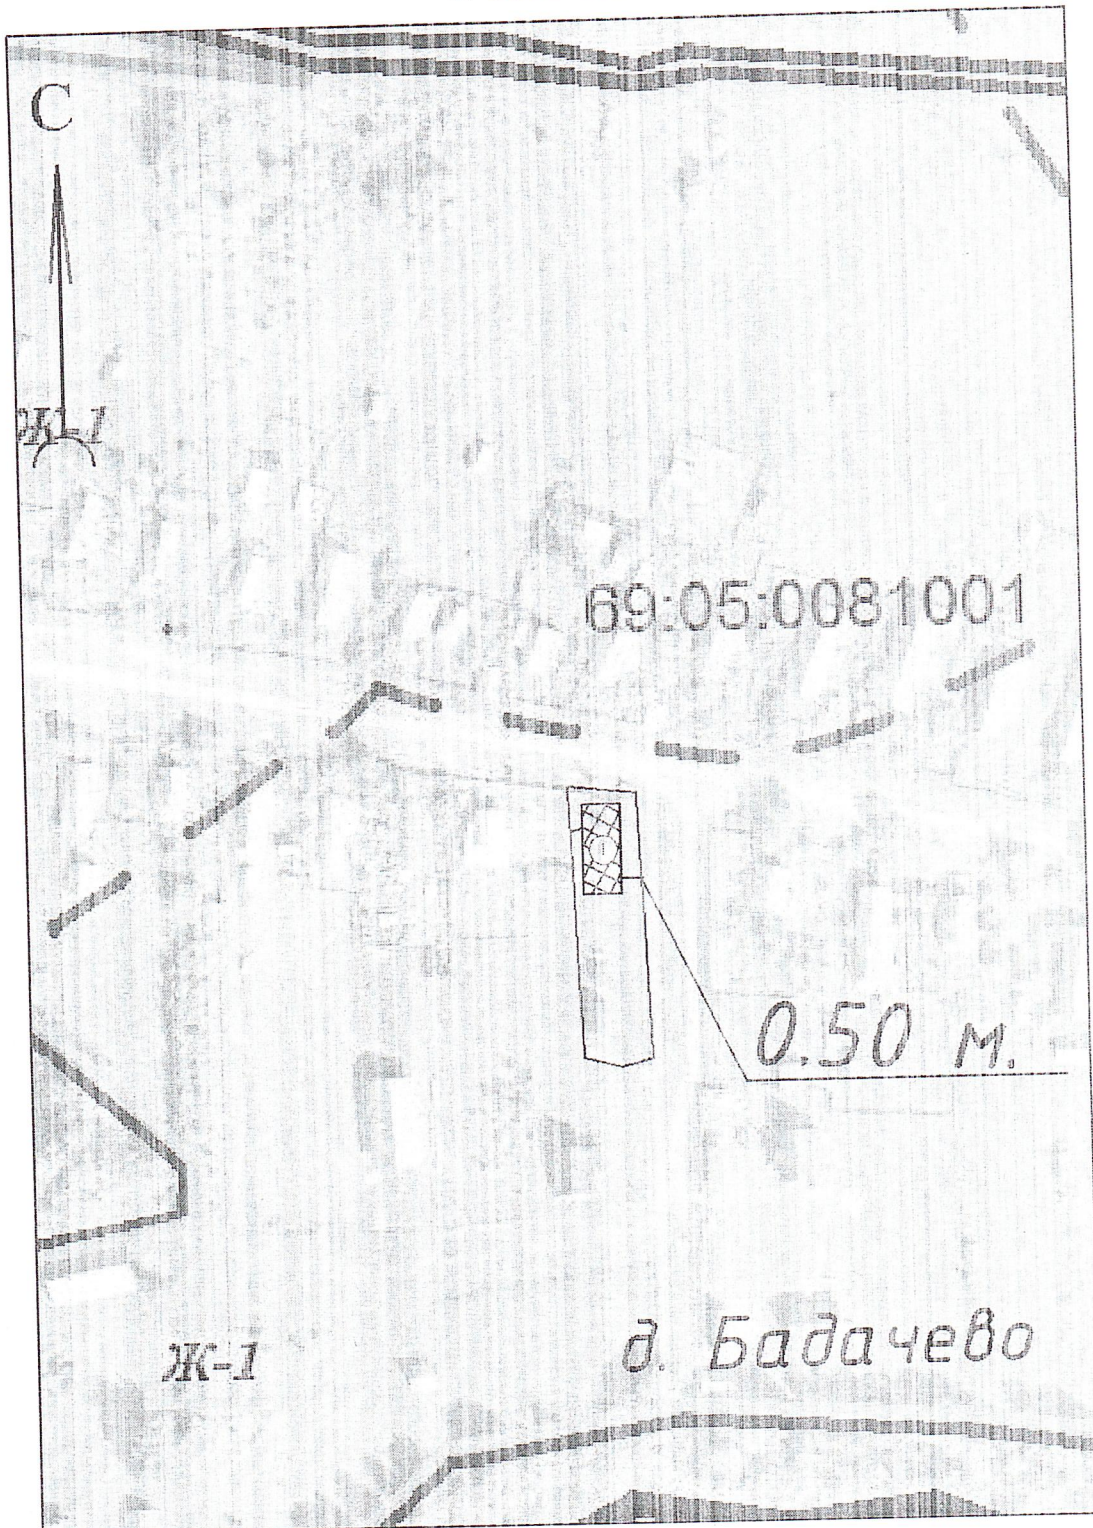

Схема планировочной организации земельного участка  
по адресу: Тверская область,  
Весьегонский муниципальный округ,  
д. Бадачево.

Номер на плане	Наименование
1	Индивидуальный жилой дом жилой дом